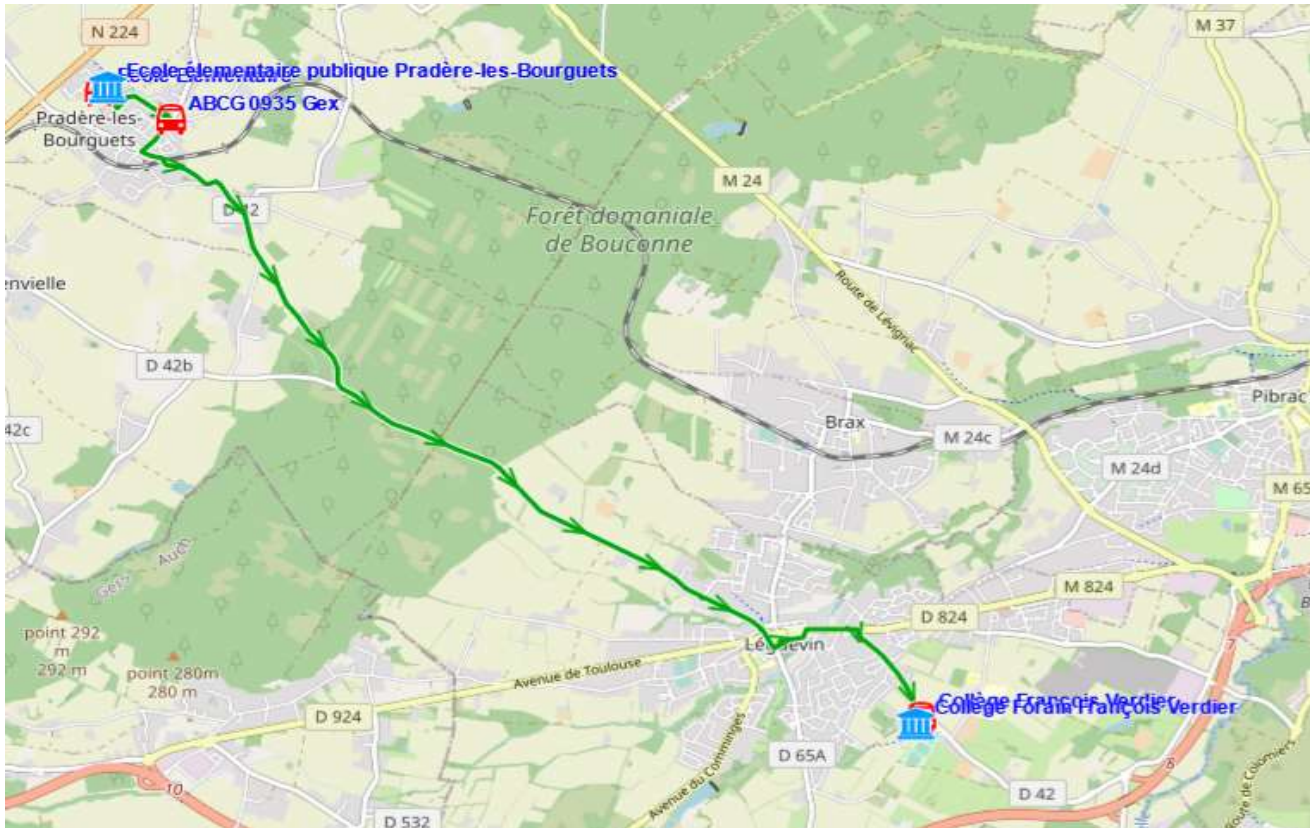

Fiche Horaire

Ligne : S7155 - LASSERRE-COLLEGE LEGUEVIN

Validité à partir du 25/09/2023

Scol Course : Oui

| Commune | Point d'arrêt | Immjv--- |
|------------------|--------------------------|----------|
| LASSERRE-PRADERE | Ecole Elémentaire | 07:45 |
| | ABCG 0935 Gex | 07:47 |
| LEGUEVIN | Collège François Verdier | 08:15 |

Transporteur

CARS GERS GARONNE

Fiche Horaire

Ligne : S7155 - LASSERRE-COLLEGE LEGUEVIN

Validité à partir du 25/09/2023

| Scol Course : | | Oui | Oui |
|------------------|--------------------------|----------|----------|
| Itinéraires | | S7155R01 | S7155R01 |
| Km en charge | | 9,81 | 9,81 |
| Commune | Point d'arrêt | --m---- | lm-jv--- |
| LEGUEVIN | Collège François Verdier | 13:30 | 17:10 |
| LASSERRE-PRADERE | ABCG 0935 Gex | 14:00 | 17:40 |
| | Ecole Elémentaire | 14:02 | 17:42 |

Transporteur

TRANSPORTS A. FAUR