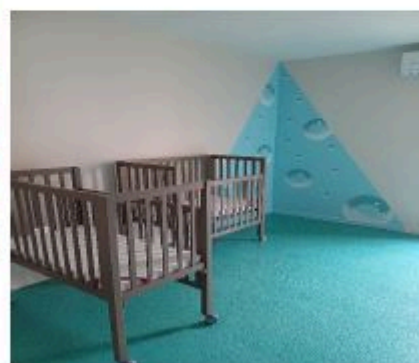

Contact :

Mme Stéphanie IVANEC , directrice

L'Arche des Bambins

31530 MERENVIELLE