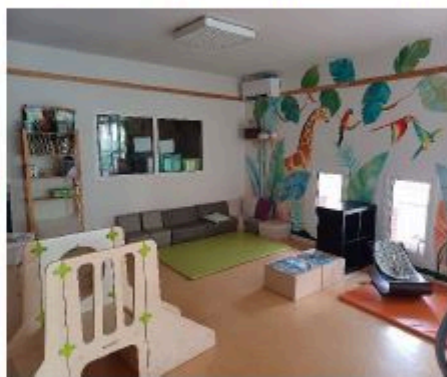

Contact :

Mme Stéphanie IVANEC , directrice

L'Arche des Bambins

31530 MERENVIELLE